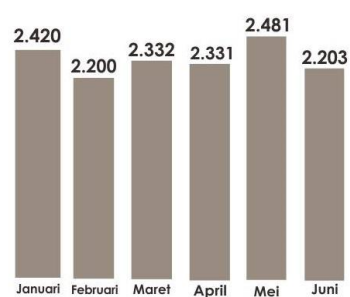

TRAFIK PENERBANGAN BANDARA SYAMSUDIN NOOR Semester I (Januari - Juni 2017)

Penumpang

1.738.522 Orang

Kargo

11.313.923 kg

Pesawat

11.764 pesawat

Arus Kendaraan Yang Masuk ke Bandara :