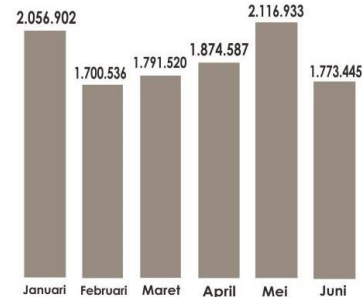

TRAFIK PENERBANGAN BANDARA SYAMSUDIN NOOR Semester I (Januari - Juni 2017)

Penumpang

1.738.522 Orang

Kargo

11.313.923 kg

Pesawat

11.764 pesawat

Arus Kendaraan Yang Masuk ke Bandara :