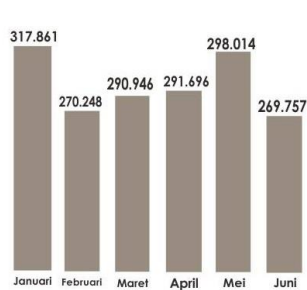

TRAFIK PENERBANGAN BANDARA SYAMSUDIN NOOR Semester I (Januari - Juni 2017)

Penumpang

1.738.522 Orang

Kargo

11.313.923 kg

Pesawat

11.764 pesawat

Arus Kendaraan Yang Masuk ke Bandara :